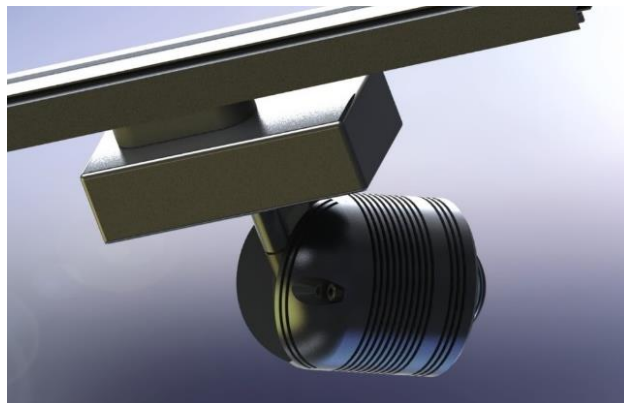

Hochwertige LED Leuchte für Akzentbeleuchtung

Ausstattung:

Diese LED Leuchte wird im Set mit folgenden Komponenten als steckerfertiges Komplettsystem geliefert:

- Alu Profil mit beliebig vielen Strahlern warmweiß, neutralweiß oder kaltweiß
- tunable white Funktion (optional)
- Einzelstrahler weiß auf rundem Sockel
- Trafobox mit 220 V Anschluss und integriertem Funkempfänger sowie LED Treibern
- Smart Lamps Funkfernsteuerung SLF T10 weiß, PMMA

Aufbau:

Das Leuchtensystem ist modular aufgebaut und kann beliebig erweitert werden. Integration linearer Leuchtenelemente möglich. Die Anordnung erfolgt zwischen den Strahlern. Leuchtenabdeckung: PMMA / Glas

Abmessungen:

Alu-Schiene: Länge auf Wunsch
Leuchtenkopf: Massives Aluminium Dreh- und Frästeil 85 mm lang mit 55 mm Durchmesser

Leistung: ca. 10 Watt pro Strahler
Ausstrahlwinkel: 18°- 60°
Optiken: PMMA optimiert für LED

Einfache Wandmontage dank rückseitig angebrachter Metallclipline.