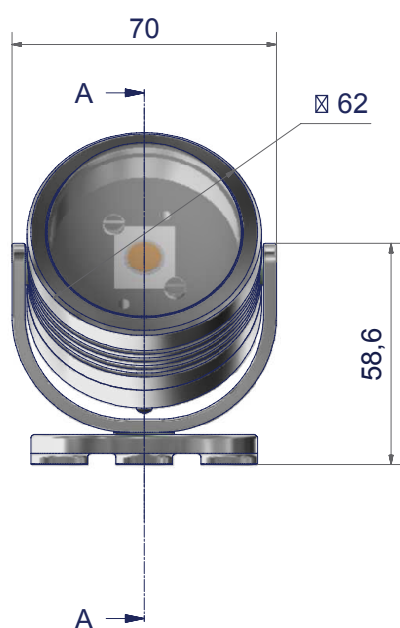

LED Strahler / LED Spot

- LED Strahler mit 10 W COB
- erhältlich in 2700 K, 3000 K, 4000 K
CRI typ. 95
- Ausstrahlwinkel ca. 30° – 45° – 60°
- Lichtstrom: 900 – 1000 lm
je nach Ausführung und Lichtfarbe
- integrierte Steuerung für 10 – 42 const. V in
- Steuerung über Funkfernbedienung
oder DMX Interface optional
- Asphärische Glaslinse mit fein strukturierter
Planseite

- LED lamp with 10W COB
- Available in 2700 K, 3000 K, 4000 K
CRI typical 95
- Beam angle 30° – 45° – 60°
- Luminous flux: 900 – 1000 lm depending
on design and light color
- Integrated control for 10 – 42 const. V in
- Control via remote control or DMX interface
optional
- Aspherical glass lens with finely structured
plan page

Abmessungen:

Dimensions: