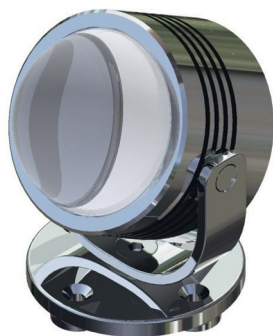

LED Strahler / LED Spot

- LED Strahler mit 10 W COB
- erhältlich in 2700 K, 3000 K, 4000 K
CRI typ. 95
- Ausstrahlwinkel ca. 30° – 45° – 60°
- Lichtstrom: 900 – 1000 lm
je nach Ausführung und Lichtfarbe
- integrierte Steuerung für 10 – 42 const. V in
- Steuerung über Funkfernbedienung
oder DMX Interface optional
- Asphärische Glaslinse mit fein strukturierter
Planseite

- LED lamp with 10W COB
- Available in 2700 K, 3000 K, 4000 K
CRI typical 95
- Beam angle 30° – 45° – 60°
- Luminous flux: 900 – 1000 lm depending
on design and light color
- Integrated control for 10 – 42 const. V in
- Control via remote control or DMX interface
optional
- Aspherical glass lens with finely structured
plan page

Abmessungen:

Dimensions: